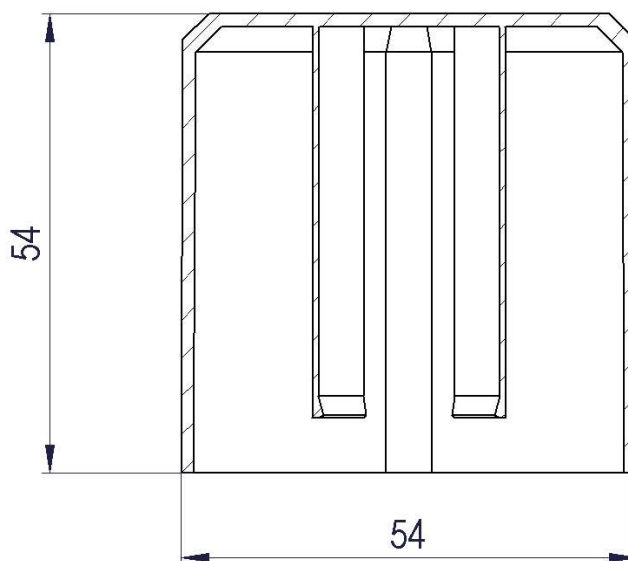

GMP

REGULATION 2023/06/CE
REGULATION 1223/09/CE
Annex I point 4.

per pompe e valvole
for pumps and valves
pour pompes et valves

Resina	Resin	Matériel	PP
Peso	Weight	Poids	12.5 gr.
Scatola standard	Standard box	Carton standard	600x400x350
Quantità per scatola	Pcs box	Pcs carton	700
Quantità per pallet	Pcs pallet	Pcs palette	8400
Pallet	Pallet	Palette	1200x800